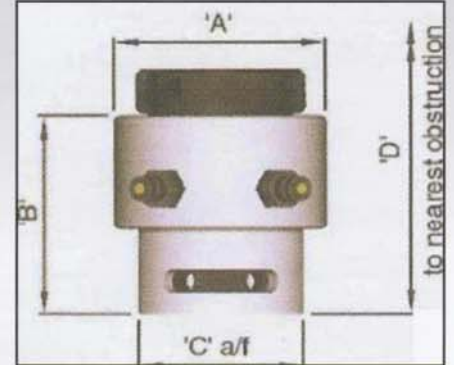

# Hydraulic Bolt Tensioners

			Load Capacity		Hydraulic Pressure Area		A	B	C A/F	D	
			tonF	KN	in <sup>2</sup>	mm <sup>2</sup>	mm	mm	mm	imp bolts	metric bolts
<b>SRT 1</b>	1"	M24	28,1	280	2,89	1867	87	117	68	175	175
	1 1/8"							120	72	181	178
<b>SRT 2</b>	1"	M24	46	450	4,65	3001	103	117	75	175	175
		M27						120	80		178
	1 1/8"	M30						120	80	181	184
	1 1/4"	M33						123	84	188	190
	1 3/8"	M36						126	89	195	196
<b>SRT 3</b>	1 1/4"	M33	66,2	660	6,82	4401	118	123	88	190	192
	1 3/8"	M36						126	96	197	198
	1 1/2"	M39						130	96	203	204
	1 5/8"	M48						133	105	209	211
<b>SRT 4</b>	1 1/2"	M39	101,4	1000	10,34	6668	140,5	132	112	211	212
	1 5/8"	M42						135	114	217	218
	1 3/4"	M45						139	118	223	225
	1 7/8"	M48						142	114	230	231
	2"							145	120	236	
<b>SRT 5</b>	2"	M52	150,5	1500	15,5	10003	175,5	148	120	246	248
	2 1/4"	M56						154	138	259	258
		M60						161	138		262
	2 1/2"	M64						161	153	272	273
	2 3/4"	M68						167	156	284	283
<b>SRT 6</b>	2 3/4"	M72	250,9	2500	25,84	16671	219	167	157	294	297
	3"	M76						174	182	307	308
		M80						180	190		312
	3 1/4"	M85						180	190	320	323
	3 1/2"	M90						186	205	332	334