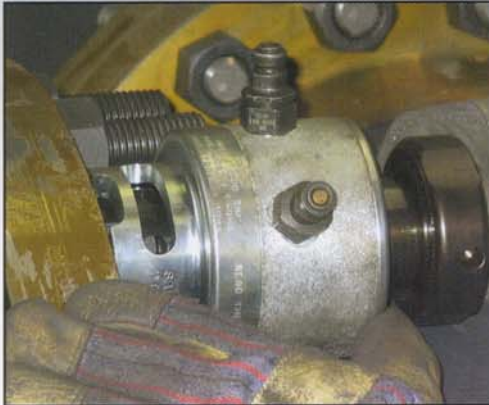

# Hydraulic Bolt Tensioners

			Load Capacity		Hydraulic Pressure Area		A	B	C A/F	D	
			tonF	KN	in <sup>2</sup>	mm <sup>2</sup>	mm	mm	mm	imp bolts	metric bolts
<b>SRT 1</b>	1"	M24	28,1	280	2,89	1867	87	117	68	175	175
	1 1/8"							120	72	181	178
<b>SRT 2</b>	1"	M24	46	450	4,65	3001	103	117	75	175	175
		M27						120	80		178
	1 1/8"	M30						120	80	181	184
	1 1/4"	M33						123	84	188	190
	1 3/8"	M36						126	89	195	196
<b>SRT 3</b>	1 1/4"	M33	66,2	660	6,82	4401	118	123	88	190	192
	1 3/8"	M36						126	96	197	198
	1 1/2"	M39						130	96	203	204
	1 5/8"	M48						133	105	209	211
<b>SRT 4</b>	1 1/2"	M39	101,4	1000	10,34	6668	140,5	132	112	211	212
	1 5/8"	M42						135	114	217	218
	1 3/4"	M45						139	118	223	225
	1 7/8"	M48						142	114	230	231
	2"							145	120	236	
<b>SRT 5</b>	2"	M52	150,5	1500	15,5	10003	175,5	148	120	246	248
	2 1/4"	M56						154	138	259	258
		M60						161	138		262
	2 1/2"	M64						161	153	272	273
	2 3/4"	M68						167	156	284	283
<b>SRT 6</b>	2 3/4"	M72	250,9	2500	25,84	16671	219	167	157	294	297
	3"	M76						174	182	307	308
		M80						180	190		312
	3 1/4"	M85						180	190	320	323
	3 1/2"	M90						186	205	332	334